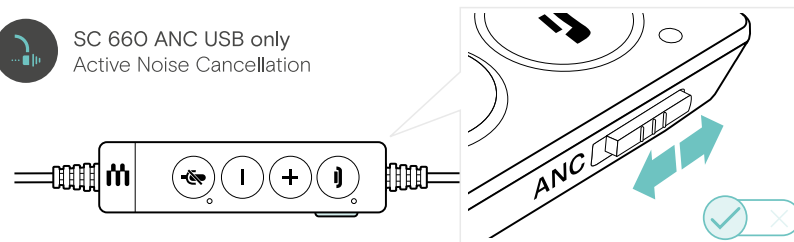

ANC aktivieren / deaktivieren

SC 660 ANC USB only
Active Noise Cancellation