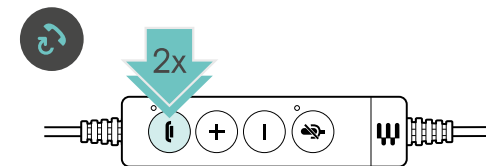

Sicherheitshinweise

Die Artikel in der Box können je nach Produktvariante variieren und Folgendes umfassen:

Trageclip

Ohrpolsterhalter

Verwendung des IMPACT 600

Anruf annehmen/beenden

Wahlwiederholung

ANC aktivieren / deaktivieren