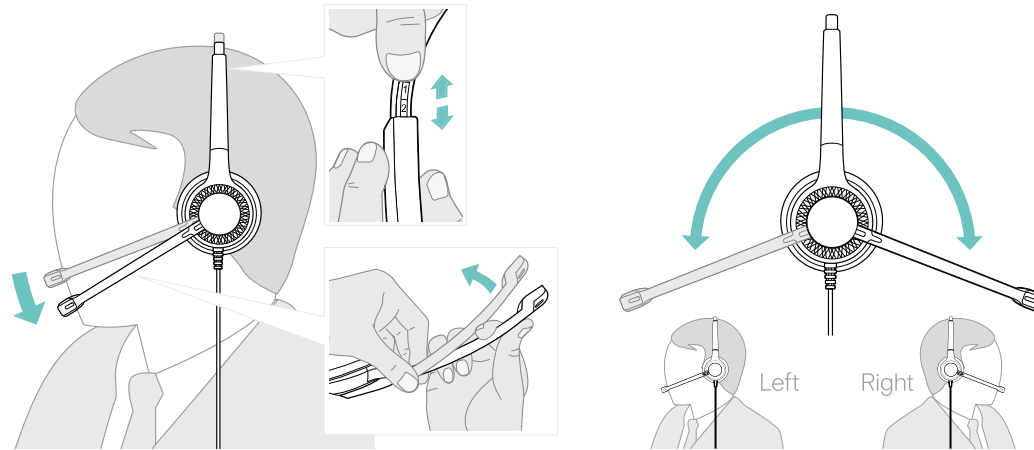

Verwendung des IMPACT 600